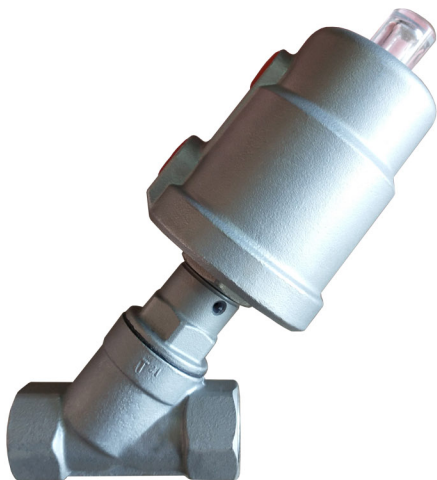

## Válvula Globo Pistão Total Inox 316 SinoxTec

Dimensões (mm)						
DN	Pol.	L	A	H	Conexão	Ref.
DN15	1/2"	68	125	130	1/4"	10053
DN20	3/4"	75	115	130	1/8"	9024
		75	135	130	1/8" ou 1/4"	10052
		75	135	130	1/8"	20697
DN25	1"	90	160	170	1/8"	19050
DN32	1.1/4"	120	220	200	1/4"	12622
		115	190	185	1/4"	9026
DN40	1.1/2"	116	195	185	1/4"	12620
DN50	2"	135	195	200	1/4"	12621
		134	210	200	1/8"	19051
DN65	2.1/2"	185	315	280	1/8"	20337

Parâmetros Técnicos	
Temp. de Trabalho	-20°C ~ 150°C
Temp. ambiente	-20°C ~ 60°C
Pressão Nominal	PN16
Acionamento	Ar comprimido
Pressão do Ar	3 a 8 Bar

Materiais	
Corpo	CF8M
Assento	PTFE
Haste	SS316
Junta de vedação	PTFE