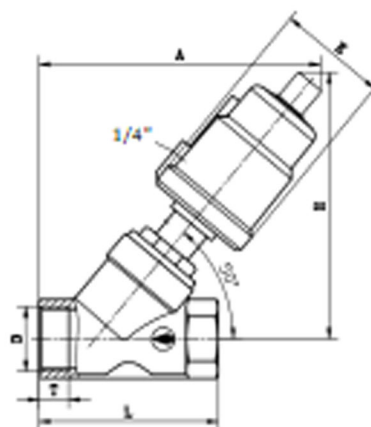

## Válvula Globo Pistão Total Inox 316 SinoxTec

Dimensões (mm)						
DN	Pol.	L	A	H	Conexão	Ref.
DN15	1/2"	68	125	130	1/4"	10053
DN20	3/4"	75	115	130	1/8"	9024
		75	135	130	1/8" ou 1/4"	10052
		75	135	130	1/8"	20697
DN25	1"	90	160	170	1/8"	19050
DN32	1.1/4"	120	220	200	1/4"	12622
		115	190	185	1/4"	9026
DN40	1.1/2"	116	195	185	1/4"	12620
DN50	2"	135	195	200	1/4"	12621
		134	210	200	1/8"	19051
DN65	2.1/2"	185	315	280	1/8"	20337