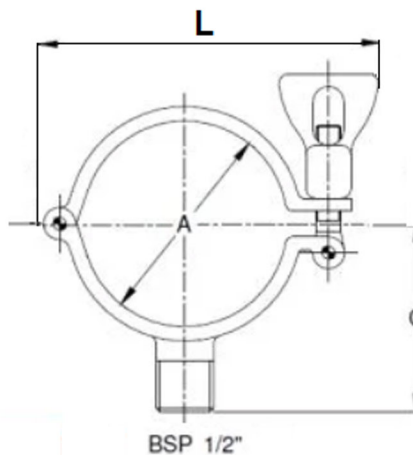

Abraçadeira Suporte para Tubo BSP SinoxTec

Dimensões (mm)				
Polegada	L	A	C	Referência
3/4"	55	19.05	36	21346
1"	70	25.4	45	18459
1.1/4"	70	31.75	45	17620
	75	31.75	43	21824
1.1/2"	81	38.1	45	18460
2"	96	50.8	50	18461
2.1/2"	108	63.5	58	18462
3"	125	76.2	65	18463
4"	148	101.6	80	21347
5"	180	127	95	24988
6"	205	152.4	110	7115
8"	260	203.2	140	15348