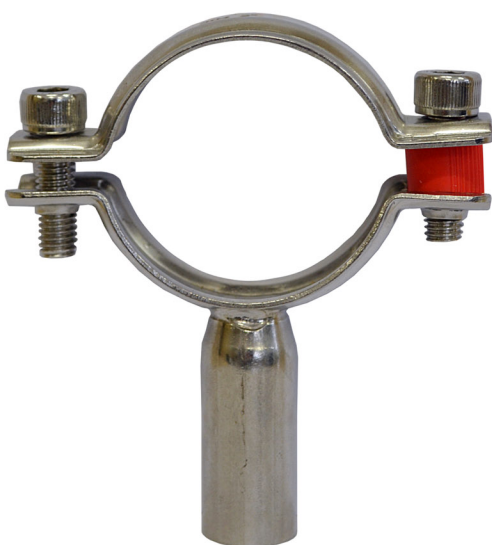

Abraçadeira Suporte para Tubo OD PIPE Sinox

Dimensões (mm)				
Pol.	L	H	D	Ref.
3/4"	60	53	22	11030
1"	65	58	26	4772
	65	58	26	18522
1.1/2"	80	63	38	4773
	80	63	38	18523
2"	92	72	50	4774
2.1/2"	104	75	63	4775
3"	120	83	77	4776
4"	148	97	100	4777
5"	198	113	125	5123
6"	230	130	155	4778