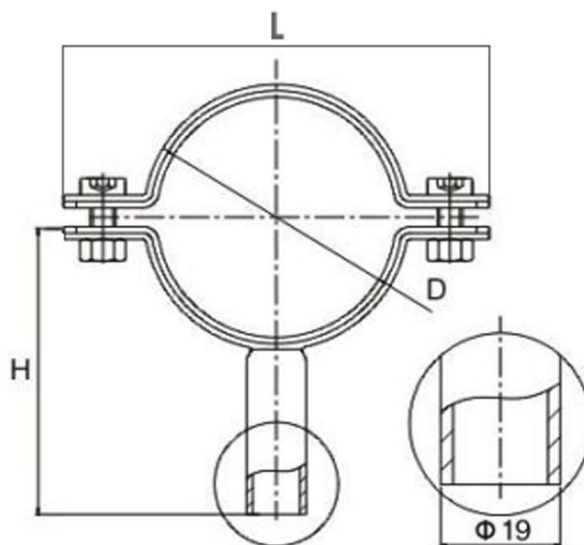

Abraçadeira Suporte para Tubo OD PIPE Sinox

Dimensões (mm)				
Pol.	L	H	D	Ref.
3/4"	60	53	22	11030
1"	65	58	26	4772
	65	58	26	18522
1.1/2"	80	63	38	4773
	80	63	38	18523
2"	92	72	50	4774
2.1/2"	104	75	63	4775
3"	120	83	77	4776
4"	148	97	100	4777
5"	198	113	125	5123
6"	230	130	155	4778