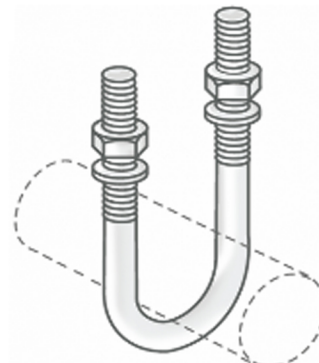

Abraçadeira tipo U Vergalhão Sinoxtec

Dimensões					
DN	Ø A	B	C	Ø D	Carga Kg
3/8"	19	47	60	1/4"	200
1/2"	24	47	70	5/16"	350
3/4"	29	47	80	5/16"	350
1"	35	47	85	5/16"	350
1.1/4"	44	47	90	5/16"	350
1.1/2"	51	47	98	5/16"	350
2"	62	58	120	3/8"	500
2.1/2"	75	58	130	3/8"	500
3"	91	58	145	3/8"	500
3.1/2"	104	58	160	3/8"	500
4"	117	58	180	3/8"	500
5"	143	105	240	1/2"	900
6"	172	110	270	1/2"	1500
8"	223	110	320	1/2"	1500
10"	277	115	377	1/2"	2300
12"	328	120	430	1/2"	3200