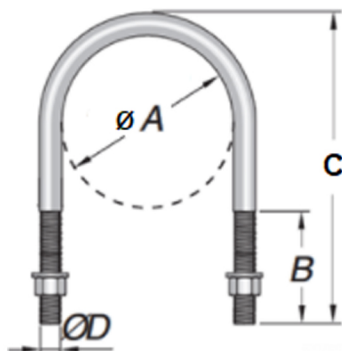

Abraçadeira tipo U Vergalhão Sinoxtec

Dimensões					
DN	Ø A	B	C	Ø D	Carga Kg
3/8"	19	47	60	1/4"	200
1/2"	24	47	70	5/16"	350
3/4"	29	47	80	5/16"	350
1"	35	47	85	5/16"	350
1.1/4"	44	47	90	5/16"	350
1.1/2"	51	47	98	5/16"	350
2"	62	58	120	3/8"	500
2.1/2"	75	58	130	3/8"	500
3"	91	58	145	3/8"	500
3.1/2"	104	58	160	3/8"	500
4"	117	58	180	3/8"	500
5"	143	105	240	1/2"	900
6"	172	110	270	1/2"	1500
8"	223	110	320	1/2"	1500
10"	277	115	377	1/2"	2300
12"	328	120	430	1/2"	3200