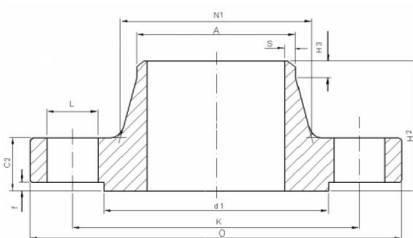

Notas:

*A empresa reserva-se o direito de efetuar alterações sem aviso prévio.

*As medidas podem sofrer variações dependendo do lote do material.

Flange DIN EM 1092-1 | PN16

Tipo 2

Tipo 1

Tipo 12

Tipo 11

Tipo 5

DN	d1	f1	D	K	L	nº de furos	A	B1	B2	B3	C1	C2	C3	C4	E	H1	H2	H3	N1	N2	S
10																					
15																					
20																					
25																					
32																					
40																					
ir para PN 40																					
50	102	2	165	125	18	4	60,3	61,5	65	77	19	18	18	18	5	28	45	8	74	84	2,9
65	122	2	185	145	18	8*	76,1	77,5	81	96	20	18	18	18	6	32	45	10	92	104	2,9
80	138	2	200	160	18	8	88,9	90,5	94	108	20	20	20	20	6	34	50	10	105	118	3,2
100	158	2	220	180	18	8	114,3	116,0	120	134	22	20	20	20	6	40	52	12	131	140	3,6
125	188	2	250	210	18	8	139,7	141,5	145	162	22	22	22	22	6	44	55	12	156	168	4,0
150	212	2	285	240	22	8	168,3	170,5	174	188	24	22	22	22	6	44	55	12	184	195	4,5
200	268	2	340	295	22	12	219,1	221,5	226	240	26	24	24	24	6	44	62	16	235	246	6,3
250	320	2	405	355	26	12	273,0	276,5	281	294	29	26	26	26	8	46	70	16	292	298	6,3
300	378	2	460	410	26	12	323,9	327,5	333	348	32	28	28	28	8	46	78	16	344	350	7,1
350	438	2	520	470	26	16	355,6	359,0	365	400	35	30	30	30	8	57	82	16	390	400	8,0
400	490	2	580	525	30	16	406,4	411,0	416	454	38	32	32	32	8	63	85	16	445	456	8,0
450	550	2	640	585	30	20	457,0	462,0	467	500	42	40	40	40	8	68	87	16	490	502	8,0
500	610	2	715	650	33	20	508,0	513,5	510	556	46	44	44	44	8	73	90	16	548	559	8,0
600	725	2	840	770	36	20	610,0	616,5	622	660	52	54	54	54	8	83	95	18	652	658	8,8