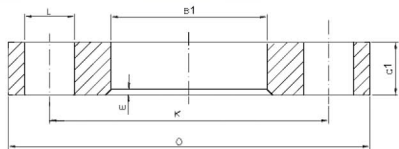

Flange DIN EM 1092-1 | PN10

Tipo 2

Tipo 1

Tipo 12

Tipo 11

Tipo 5

DN	d1	f1	D	K	L	nº de furos	A	B1	B2	B3	C1	C2	C3	C4	E	H1	H2	H3	N1	N2	S
10																					
15																					
20																					
25																					
32																					
40																					
50																					
65																					
80																					
100																					
125																					
150																					
200	258	2	340	295	22	8	219	222	226	240	24	24	24	24	6	44	62	16	234	246	6,3
250	312	2	395	350	22	12	273.0	277	281	294	26	26	26	26	8	46	68	16	292	298	6,3
300	365	2	445	400	22	12	324	328	333	348	26	26	26	26	8	46	68	16	342	350	7,1
350	415	2	505	460	22	16	356	360	365	400	28	26	26	26	8	53	68	16	385	400	7,1
400	465	2	565	515	26	16	406	411.0	416	450	32	26	26	26	8	57	72	16	440	456	7,1
450	520	2	615	565	26	20	457.0	462.0	467	498	36	28	28	28	8	63	72	16	488	502	7,1
500	570	2	670	620	26	20	508.0	514	519	550	38	28	28	28	8	67	75	18	542	559	7,1
600	670	2	780	725	30	20	610.0	617	622	650	42	28	34	34	8	75	80	18	642	658	7,1