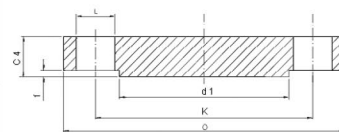

Flange DIN EM 1092-1 | PN10

Tipo 2

Tipo 1

Tipo 12

Tipo 11

Tipo 5

DN	d1	f1	D	K	L	nº de furos	A	B1	B2	B3	C1	C2	C3	C4	E	H1	H2	H3	N1	N2	S
10																					
15																					
20																					
25																					
32																					
40																					
50																					
65																					
80																					
100																					
125																					
150																					
200	258	2	340	295	22	8	219	222	226	240	24	24	24	24	6	44	62	16	234	246	6,3
250	312	2	395	350	22	12	273.0	277	281	294	26	26	26	26	8	46	68	16	292	298	6,3
300	365	2	445	400	22	12	324	328	333	348	26	26	26	26	8	46	68	16	342	350	7,1
350	415	2	505	460	22	16	356	360	365	400	28	26	26	26	8	53	68	16	385	400	7,1
400	465	2	565	515	26	16	406	411.0	416	450	32	26	26	26	8	57	72	16	440	456	7,1
450	520	2	615	565	26	20	457.0	462.0	467	498	36	28	28	28	8	63	72	16	488	502	7,1
500	570	2	670	620	26	20	508.0	514	519	550	38	28	28	28	8	67	75	18	542	559	7,1
600	670	2	780	725	30	20	610.0	617	622	650	42	28	34	34	8	75	80	18	642	658	7,1