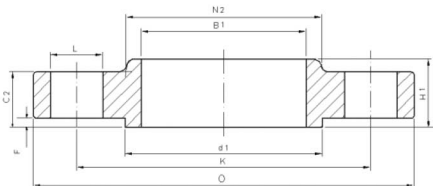

Flange DIN EM 1092-1 | PN10

Tipo 2

Tipo 1

Tipo 12

Tipo 11

Tipo 5

DN	d1	f1	D	K	L	nº de furos	A	B1	B2	B3	C1	C2	C3	C4	E	H1	H2	H3	N1	N2	S
10																					
15																					
20																					
25																					
32																					
40																					
50																					
65																					
80																					
100																					
125																					
150																					
200	258	2	340	295	22	8	219	222	226	240	24	24	24	24	6	44	62	16	234	246	6,3
250	312	2	395	350	22	12	273.0	277	281	294	26	26	26	26	8	46	68	16	292	298	6,3
300	365	2	445	400	22	12	324	328	333	348	26	26	26	26	8	46	68	16	342	350	7,1
350	415	2	505	460	22	16	356	360	365	400	28	26	26	26	8	53	68	16	385	400	7,1
400	465	2	565	515	26	16	406	411.0	416	450	32	26	26	26	8	57	72	16	440	456	7,1
450	520	2	615	565	26	20	457.0	462.0	467	498	36	28	28	28	8	63	72	16	488	502	7,1
500	570	2	670	620	26	20	508.0	514	519	550	38	28	28	28	8	67	75	18	542	559	7,1
600	670	2	780	725	30	20	610.0	617	622	650	42	28	34	34	8	75	80	18	642	658	7,1