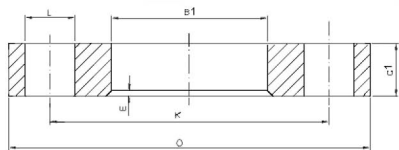

Flange DIN EM 1092-1 | PN16

Tipo 2