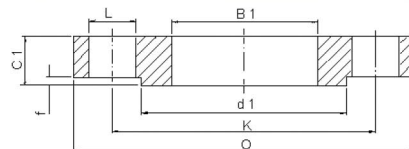

Flange DIN EM 1092-1 | PN10

Tipo 2

Tipo 1

Tipo 12

Tipo 11

Tipo 5

DN	d1	f1	D	K	L	nº de furos	A	B1	B2	B3	C1	C2	C3	C4	E	H1	H2	H3	N1	N2	S
10																					
15																					
20																					
25																					
32																					
40																					
50																					
65																					
80																					
100																					
125																					
150																					
200	258	2	340	295	22	8	219	222	226	240	24	24	24	24	6	44	62	16	234	246	6,3
250	312	2	395	350	22	12	273.0	277	281	294	26	26	26	26	8	46	68	16	292	298	6,3
300	365	2	445	400	22	12	324	328	333	348	26	26	26	26	8	46	68	16	342	350	7,1
350	415	2	505	460	22	16	356	360	365	400	28	26	26	26	8	53	68	16	385	400	7,1
400	465	2	565	515	26	16	406	411.0	416	450	32	26	26	26	8	57	72	16	440	456	7,1
450	520	2	615	565	26	20	457.0	462.0	467	498	36	28	28	28	8	63	72	16	488	502	7,1
500	570	2	670	620	26	20	508.0	514	519	550	38	28	28	28	8	67	75	18	542	559	7,1
600	670	2	780	725	30	20	610.0	617	622	650	42	28	34	34	8	75	80	18	642	658	7,1