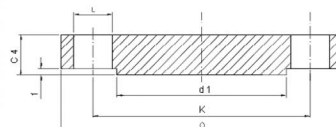

Notas:

*A empresa reserva-se o direito de efetuar alterações sem aviso prévio.

*As medidas podem sofrer variações dependendo do lote do material.

Flange DIN EM 1092-1 | PN16

Tipo 2

Tipo 1

Tipo 12

Tipo 11

Tipo 5

DN	d1	f1	D	K	L	nº de furos	A	B1	B2	B3	C1	C2	C3	C4	E	H1	H2	H3	N1	N2	S
10																					
15																					
20																					
25																					
32																					
40																					
ir para PN 40																					
50	102	2	165	125	18	4	60,3	61,5	65	77	19	18	18	18	5	28	45	8	74	84	2,9
65	122	2	185	145	18	8*	76,1	77,5	81	96	20	18	18	18	6	32	45	10	92	104	2,9
80	138	2	200	160	18	8	88,9	90,5	94	108	20	20	20	20	6	34	50	10	105	118	3,2
100	158	2	220	180	18	8	114,3	116,0	120	134	22	20	20	20	6	40	52	12	131	140	3,6
125	188	2	250	210	18	8	139,7	141,5	145	162	22	22	22	22	6	44	55	12	156	168	4,0
150	212	2	285	240	22	8	168,3	170,5	174	188	24	22	22	22	6	44	55	12	184	195	4,5
200	268	2	340	295	22	12	219,1	221,5	226	240	26	24	24	24	6	44	62	16	235	246	6,3
250	320	2	405	355	26	12	273,0	276,5	281	294	29	26	26	26	8	46	70	16	292	298	6,3
300	378	2	460	410	26	12	323,9	327,5	333	348	32	28	28	28	8	46	78	16	344	350	7,1
350	438	2	520	470	26	16	355,6	359,0	365	400	35	30	30	30	8	57	82	16	390	400	8,0
400	490	2	580	525	30	16	406,4	411,0	416	454	38	32	32	32	8	63	85	16	445	456	8,0
450	550	2	640	585	30	20	457,0	462,0	467	500	42	40	40	40	8	68	87	16	490	502	8,0
500	610	2	715	650	33	20	508,0	513,5	510	556	46	44	44	44	8	73	90	16	548	559	8,0
600	725	2	840	770	36	20	610,0	616,5	622	660	52	54	54	54	8	83	95	18	652	658	8,8