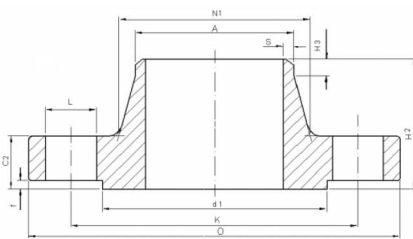

Flange DIN EM 1092-1 | PN10

Tipo 2

Tipo 1

Tipo 12

Tipo 11

Tipo 5

DN	d1	f1	D	K	L	nº de furos	A	B1	B2	B3	C1	C2	C3	C4	E	H1	H2	H3	N1	N2	S
10																					
15																					
20																					
25																					
32																					
40																					
50																					
65																					
80																					
100																					
125																					
150																					
200	258	2	340	295	22	8	219	222	226	240	24	24	24	24	6	44	62	16	234	246	6,3
250	312	2	395	350	22	12	273.0	277	281	294	26	26	26	26	8	46	68	16	292	298	6,3
300	365	2	445	400	22	12	324	328	333	348	26	26	26	26	8	46	68	16	342	350	7,1
350	415	2	505	460	22	16	356	360	365	400	28	26	26	26	8	53	68	16	385	400	7,1
400	465	2	565	515	26	16	406	411.0	416	450	32	26	26	26	8	57	72	16	440	456	7,1
450	520	2	615	565	26	20	457.0	462.0	467	498	36	28	28	28	8	63	72	16	488	502	7,1
500	570	2	670	620	26	20	508.0	514	519	550	38	28	28	28	8	67	75	18	542	559	7,1
600	670	2	780	725	30	20	610.0	617	622	650	42	28	34	34	8	75	80	18	642	658	7,1