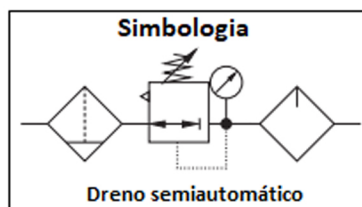

Conjunto Lubrifil SinoxTec

Dimensões (mm)									
Modelo	Pol.	A	B	C	F	G	H	L	Ref.
JAC3010-02	1/4"	35	98	57	42	66	203	117	20707
JAC3010-03	3/8"	35	99	58	42	65	213	117	20708
JAC4010-04	1/2"	40	109	75	52	69	252	154	20709
JAC4010-06	3/4"	40	109	81	52	71	260	164	20710
JAC5010-10	1"	50	141	92	52	115	350	195	20711

Vazão (l/min)				
JAC3010-02	JAC3010-03	JAC4010-04	JAC4010-06	JAC5010-10
1700	1700	3000	3000	4000

Informações técnicas	
Pressão máxima	10 kgf/cm ²
Faixa de pressão	0,5 ~ 9 kg / cm ²
Precisão do filtro	25 µm
Temp. ambiente	5 ~ 60°C