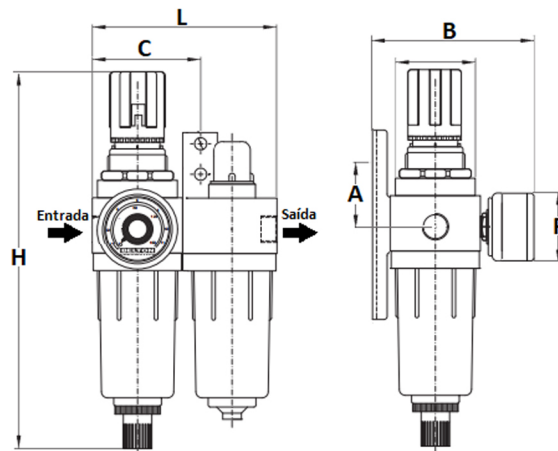

Conjunto Lubrifil SinoxTec

Dimensões (mm)									
Modelo	Pol.	A	B	C	F	G	H	L	Ref.
JAC3010-02	1/4"	35	98	57	42	66	203	117	20707
JAC3010-03	3/8"	35	99	58	42	65	213	117	20708
JAC4010-04	1/2"	40	109	75	52	69	252	154	20709
JAC4010-06	3/4"	40	109	81	52	71	260	164	20710
JAC5010-10	1"	50	141	92	52	115	350	195	20711

Vazão (l/min)				
JAC3010-02	JAC3010-03	JAC4010-04	JAC4010-06	JAC5010-10
1700	1700	3000	3000	4000

Informações técnicas	
Pressão máxima	10 kgf/cm ²
Faixa de pressão	0,5 ~ 9 kg / cm ²
Precisão do filtro	25 µm
Temp. ambiente	5 ~ 60°C